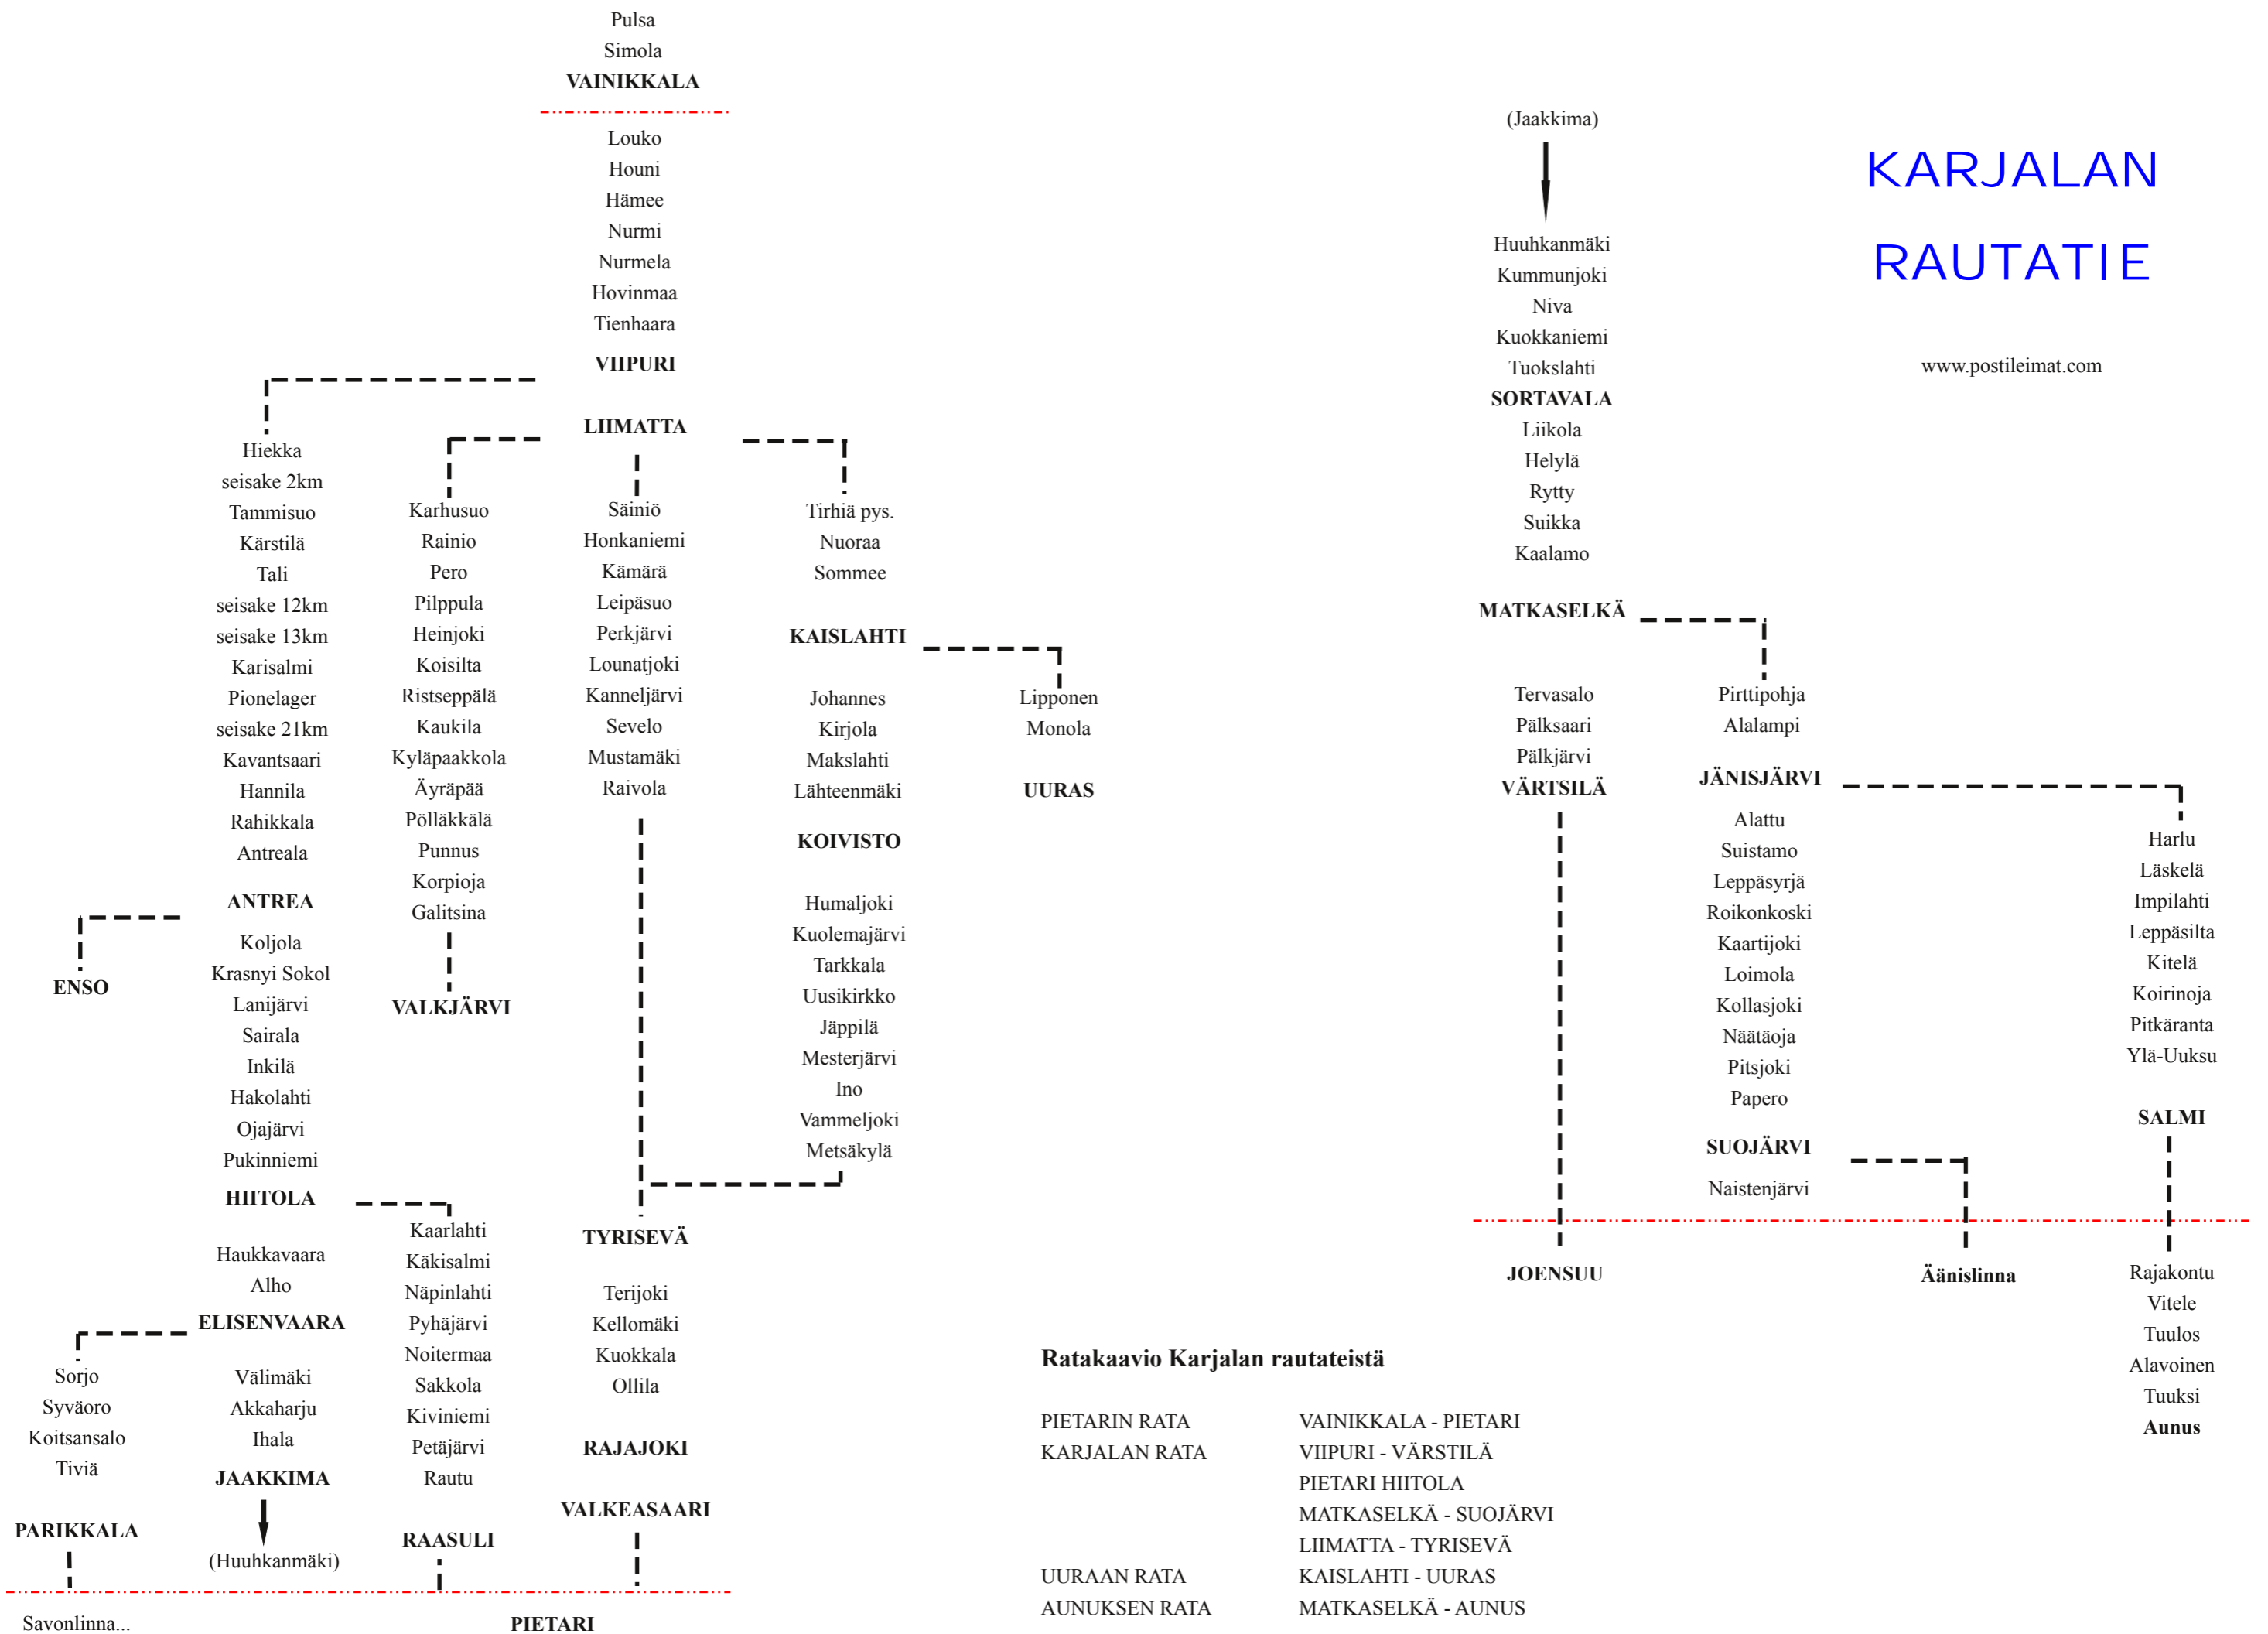

# KARJALAN RAUTATIE

www.postileimat.com

## Ratakaavio Karjalan rautateistä

PIETARIN RATA  
KARJALAN RATA

UURAAAN RATA  
AUNUKSEN RATA

VAINIKKALA - PIETARI  
VIIPURI - VÄRSTILÄ  
PIETARI HIITOLA  
MATKASELKÄ - SUOJÄRVI  
LIIMATTA - TYRISEVÄ  
KAISLAHTI - UURAS  
MATKASELKÄ - AUNUS